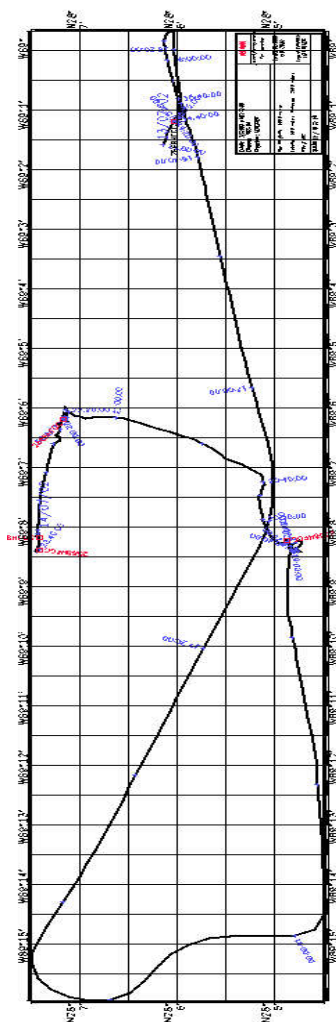

MD02-2568G Map

MD02-2568G Coring Operation

distance totale:  
1526.13 m

Heure : 14:25:11  
lat:28:5.99 N  
long:89:1.14 W

Heure : 14:38:42  
lat:28:6.00 N  
long:89:1.18 W

Carotte

DEBUT => date : 13/07/02 ; heure : 14:04:22  
latitude : 28:6:01 N ; longitude : 89:1:16 W