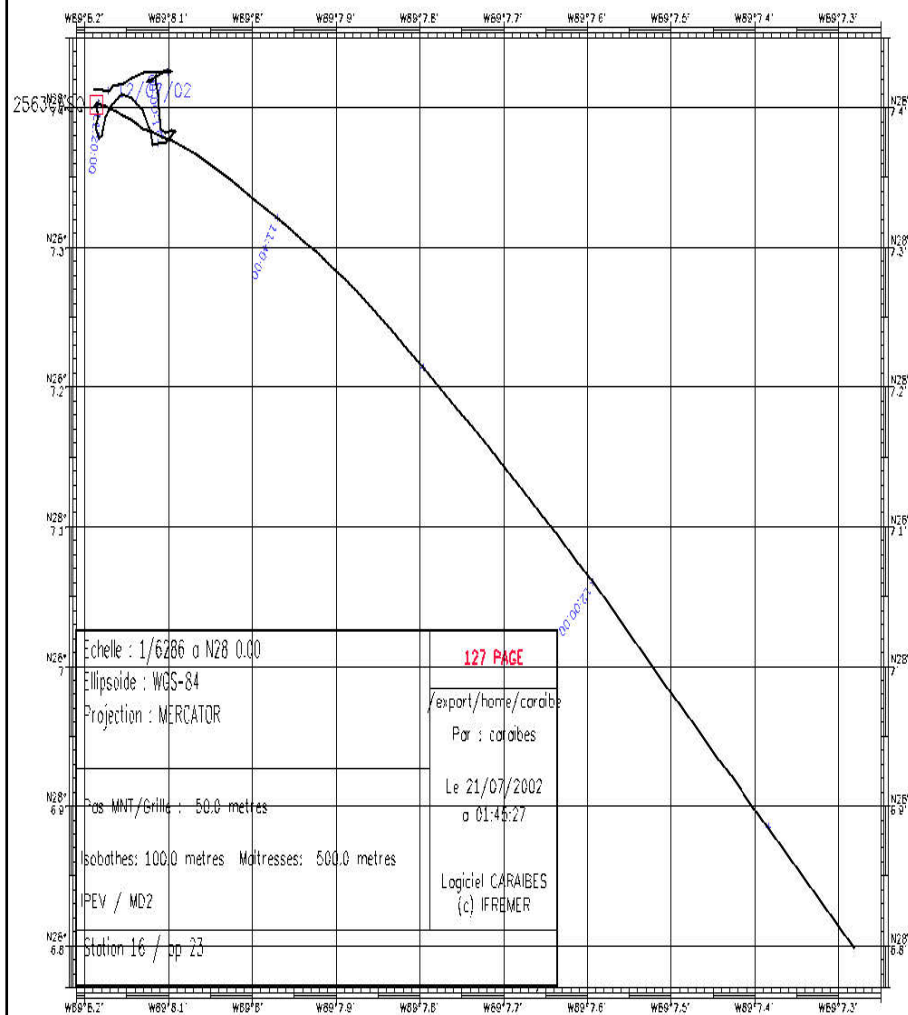

MD02-2563C² Map

MD02-2563C² Coring Operation