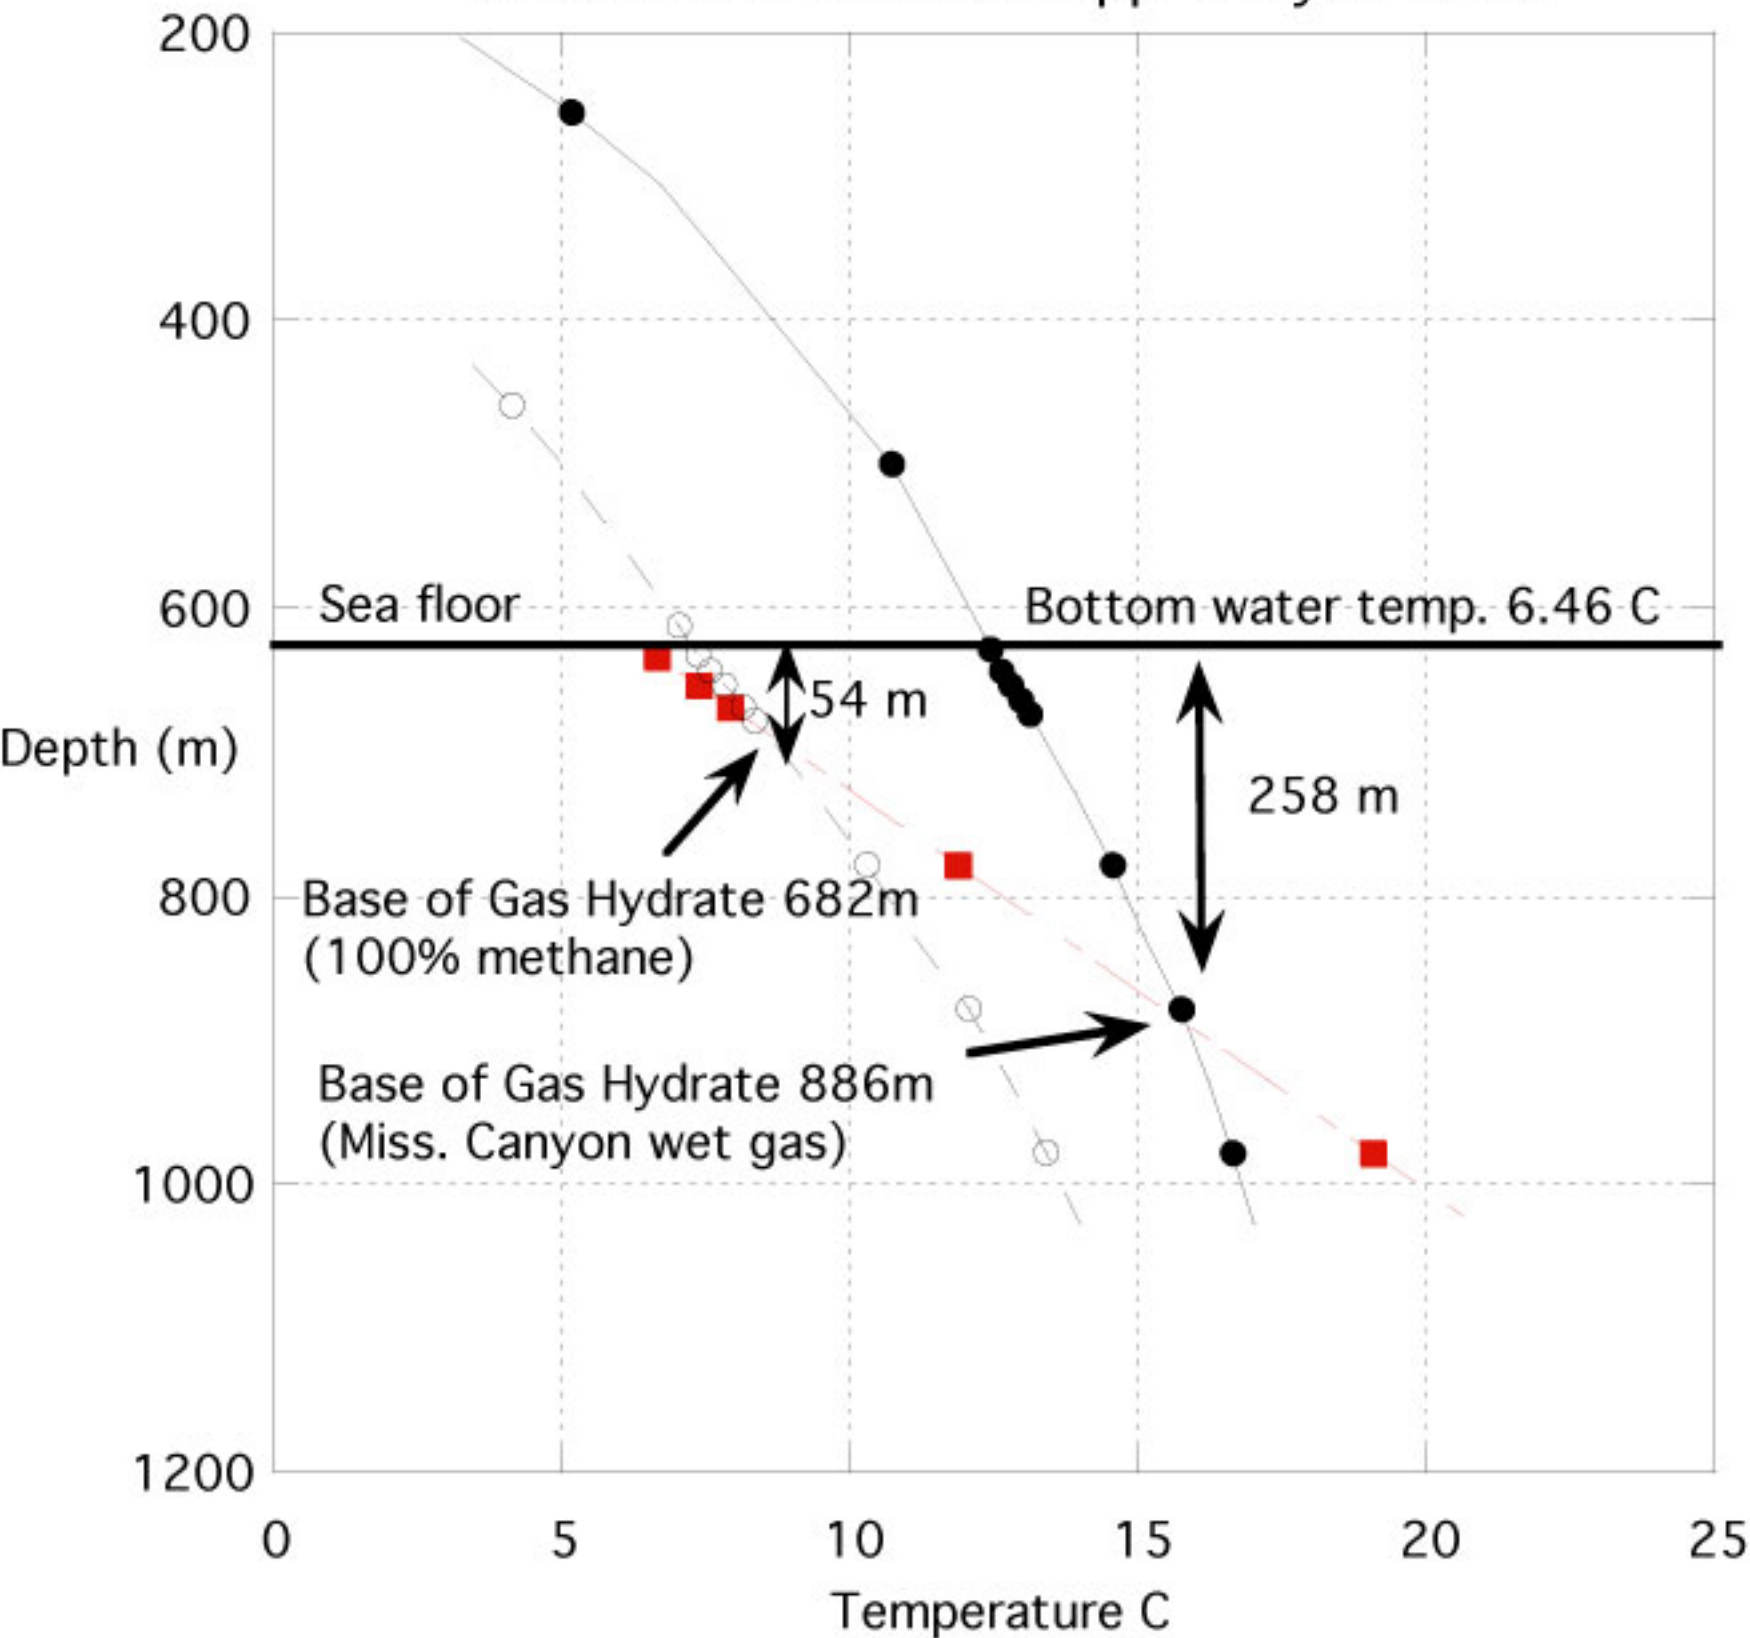

MD02-2570 W. Mississippi Canyon GHSZ