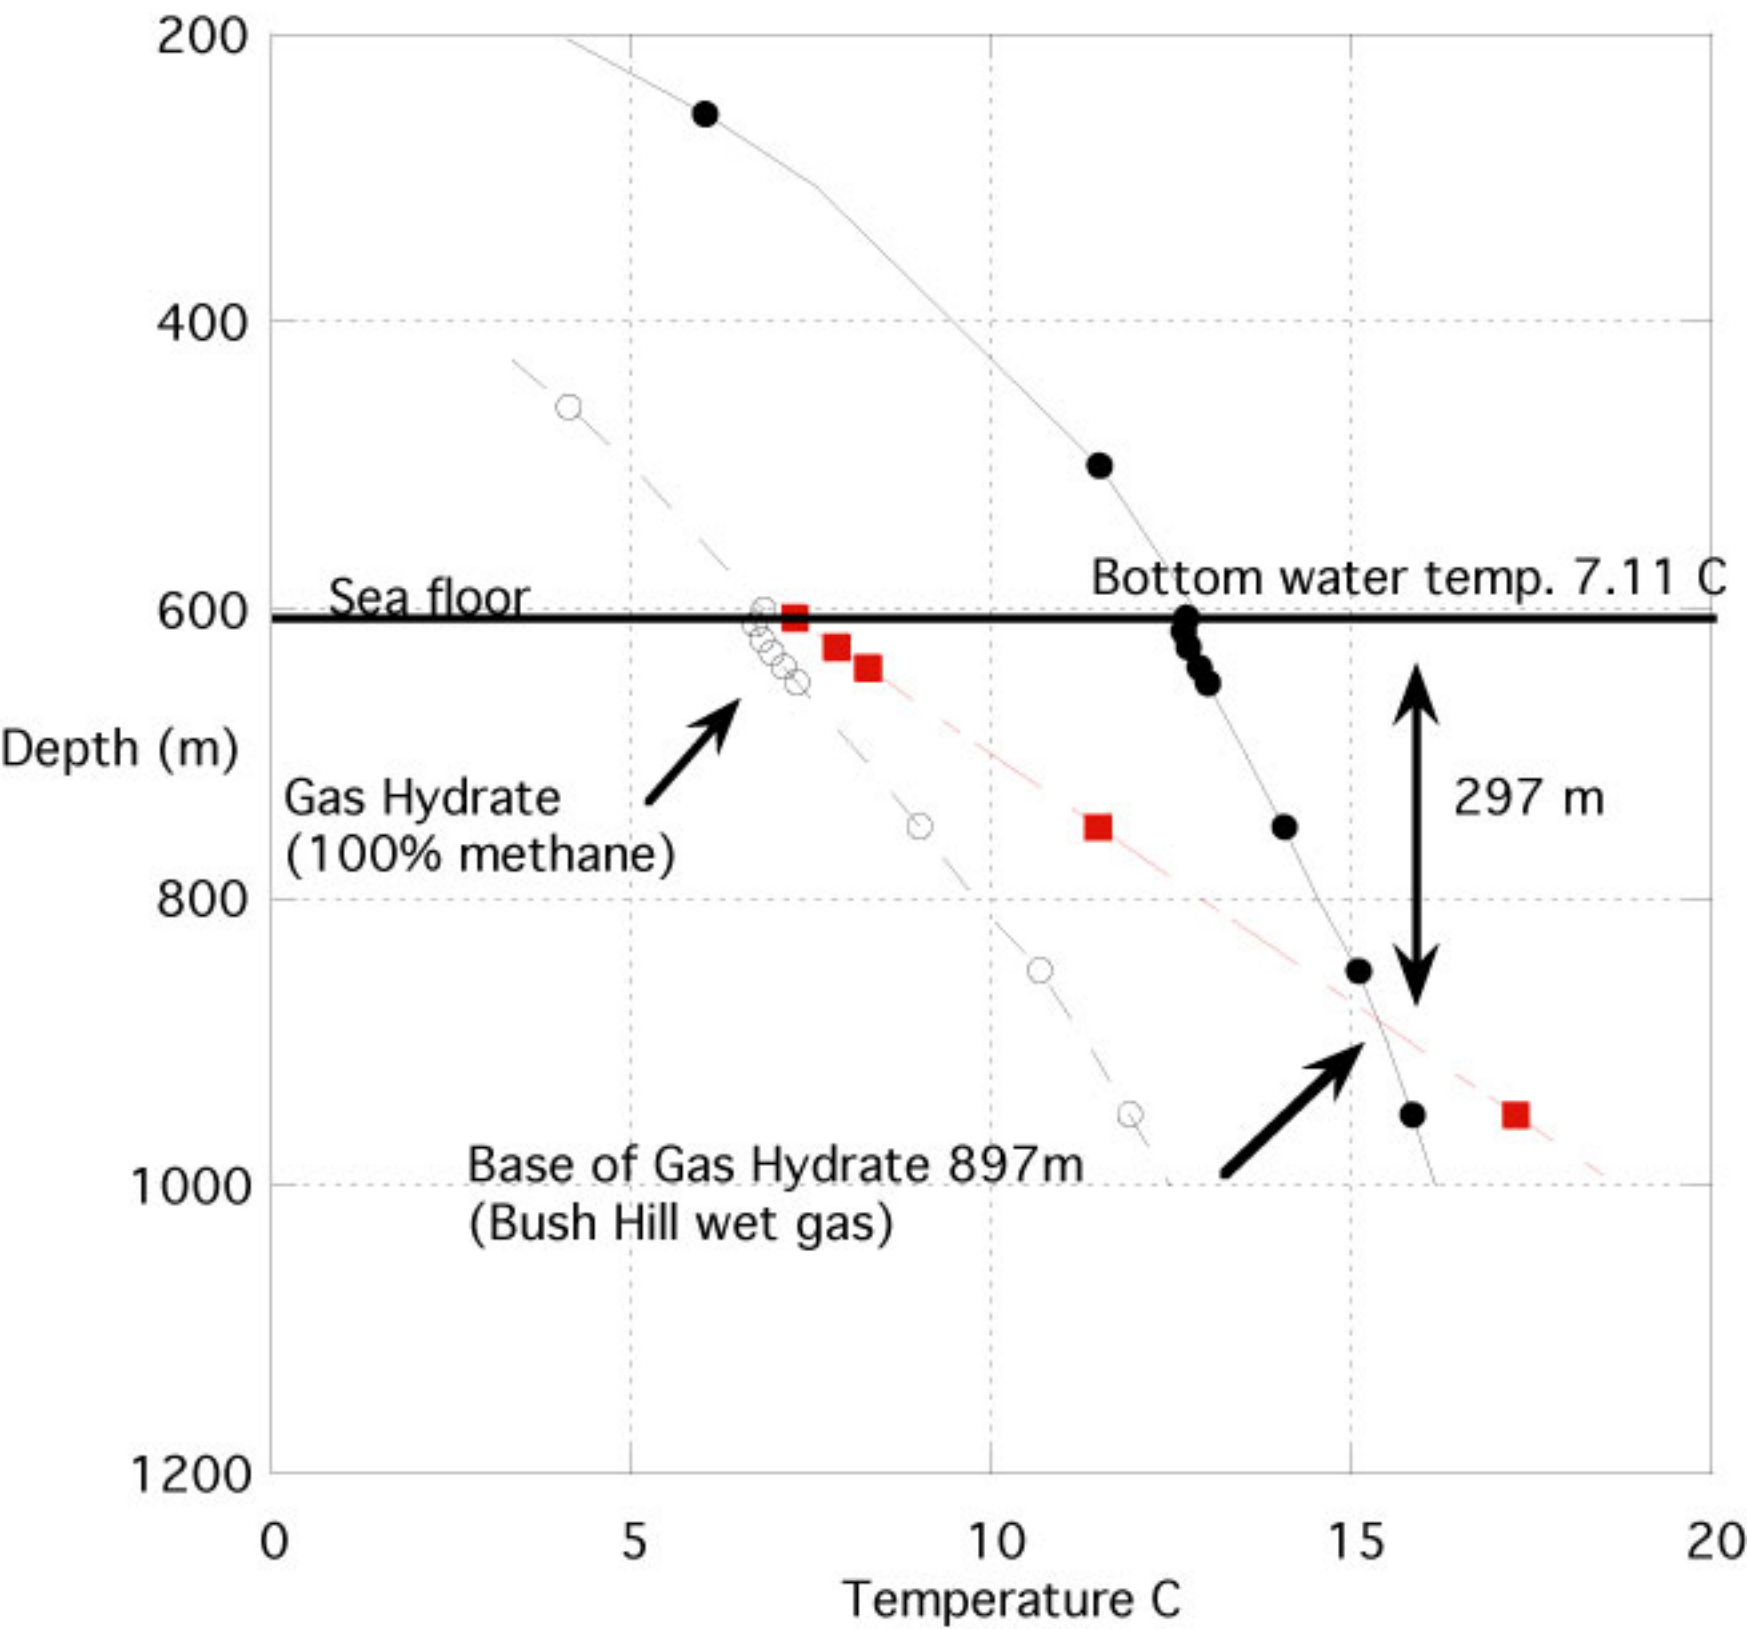

MD02-2538 Tunica Mound- GHSZ