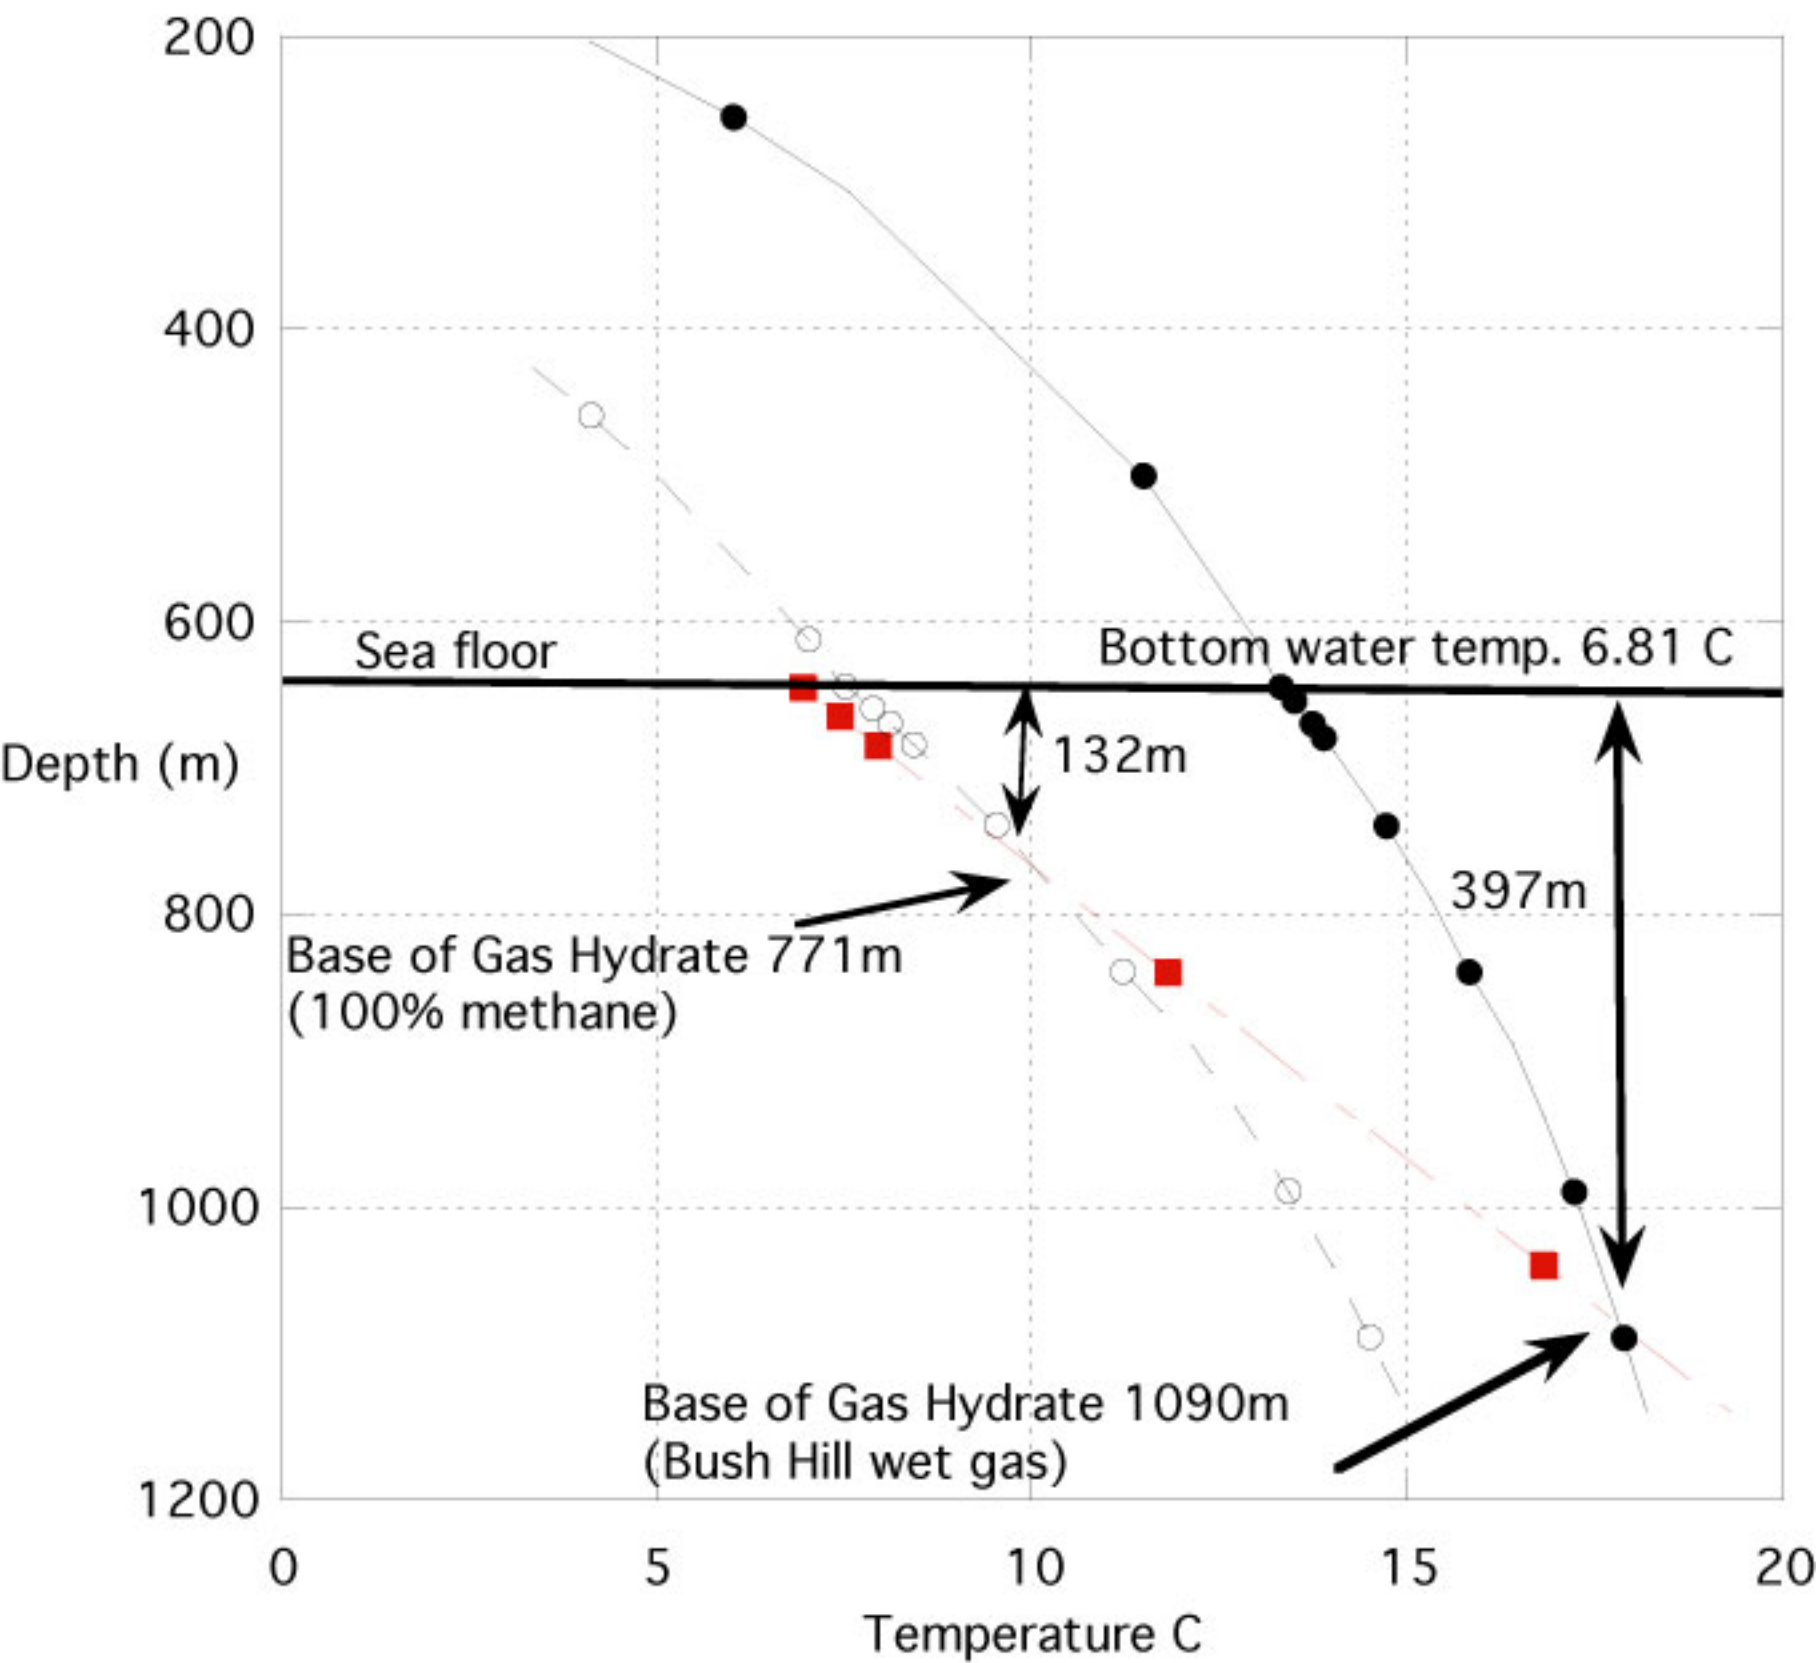

MD02-2555 Bush Hill GHSZ