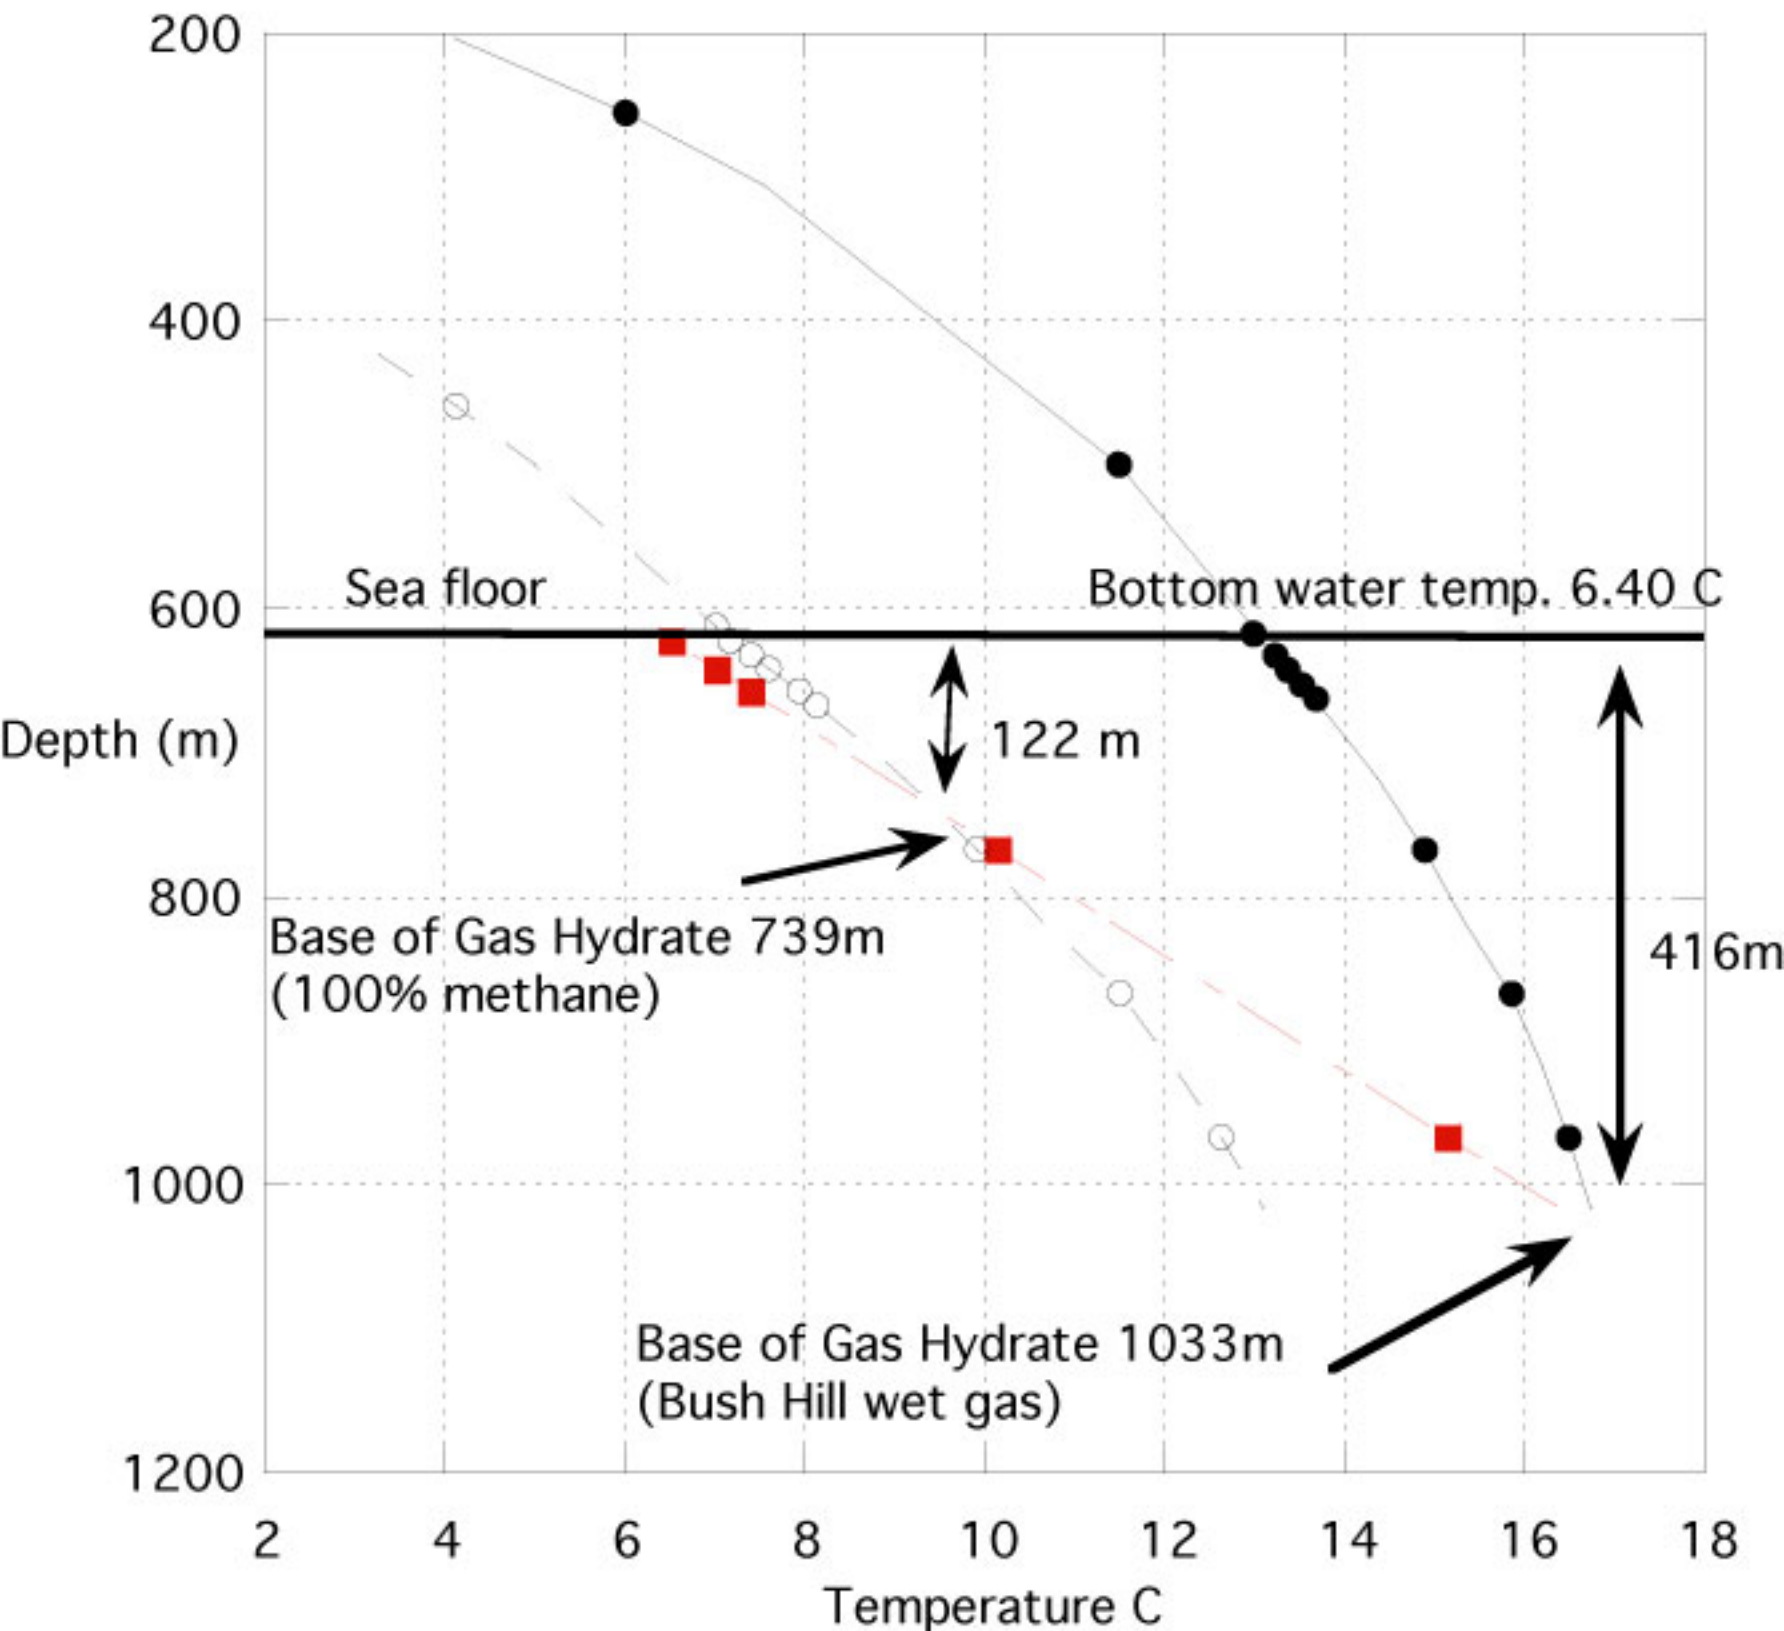

MD02-2541 Tunica Mound GHSZ