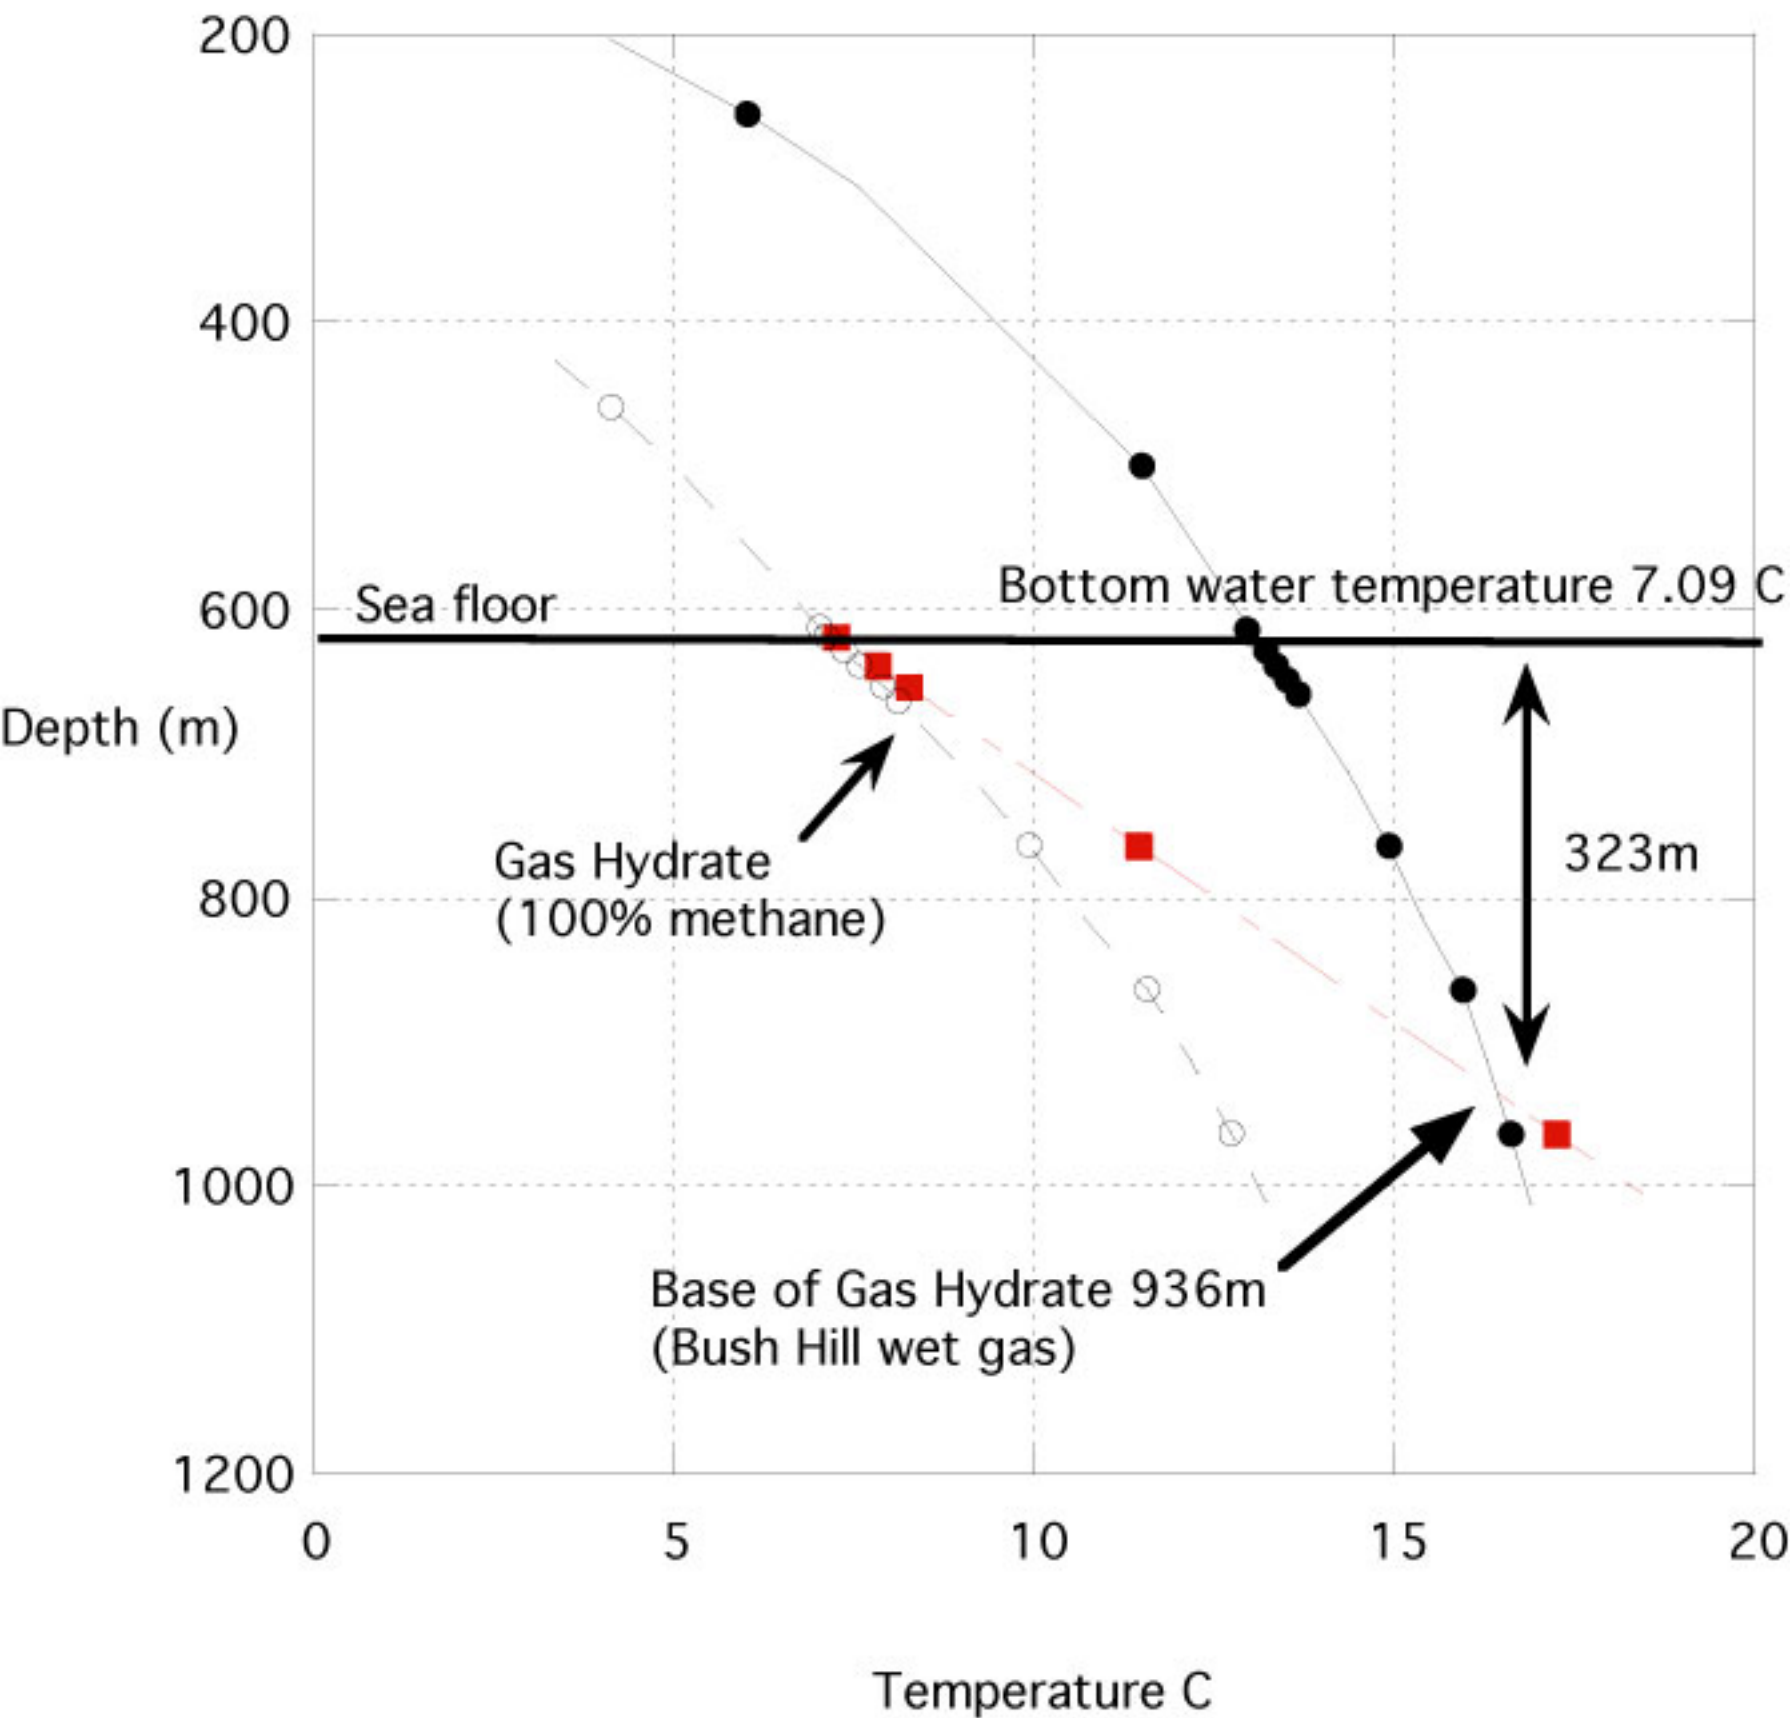

MD02-2554 Bush Hill - GHSZ