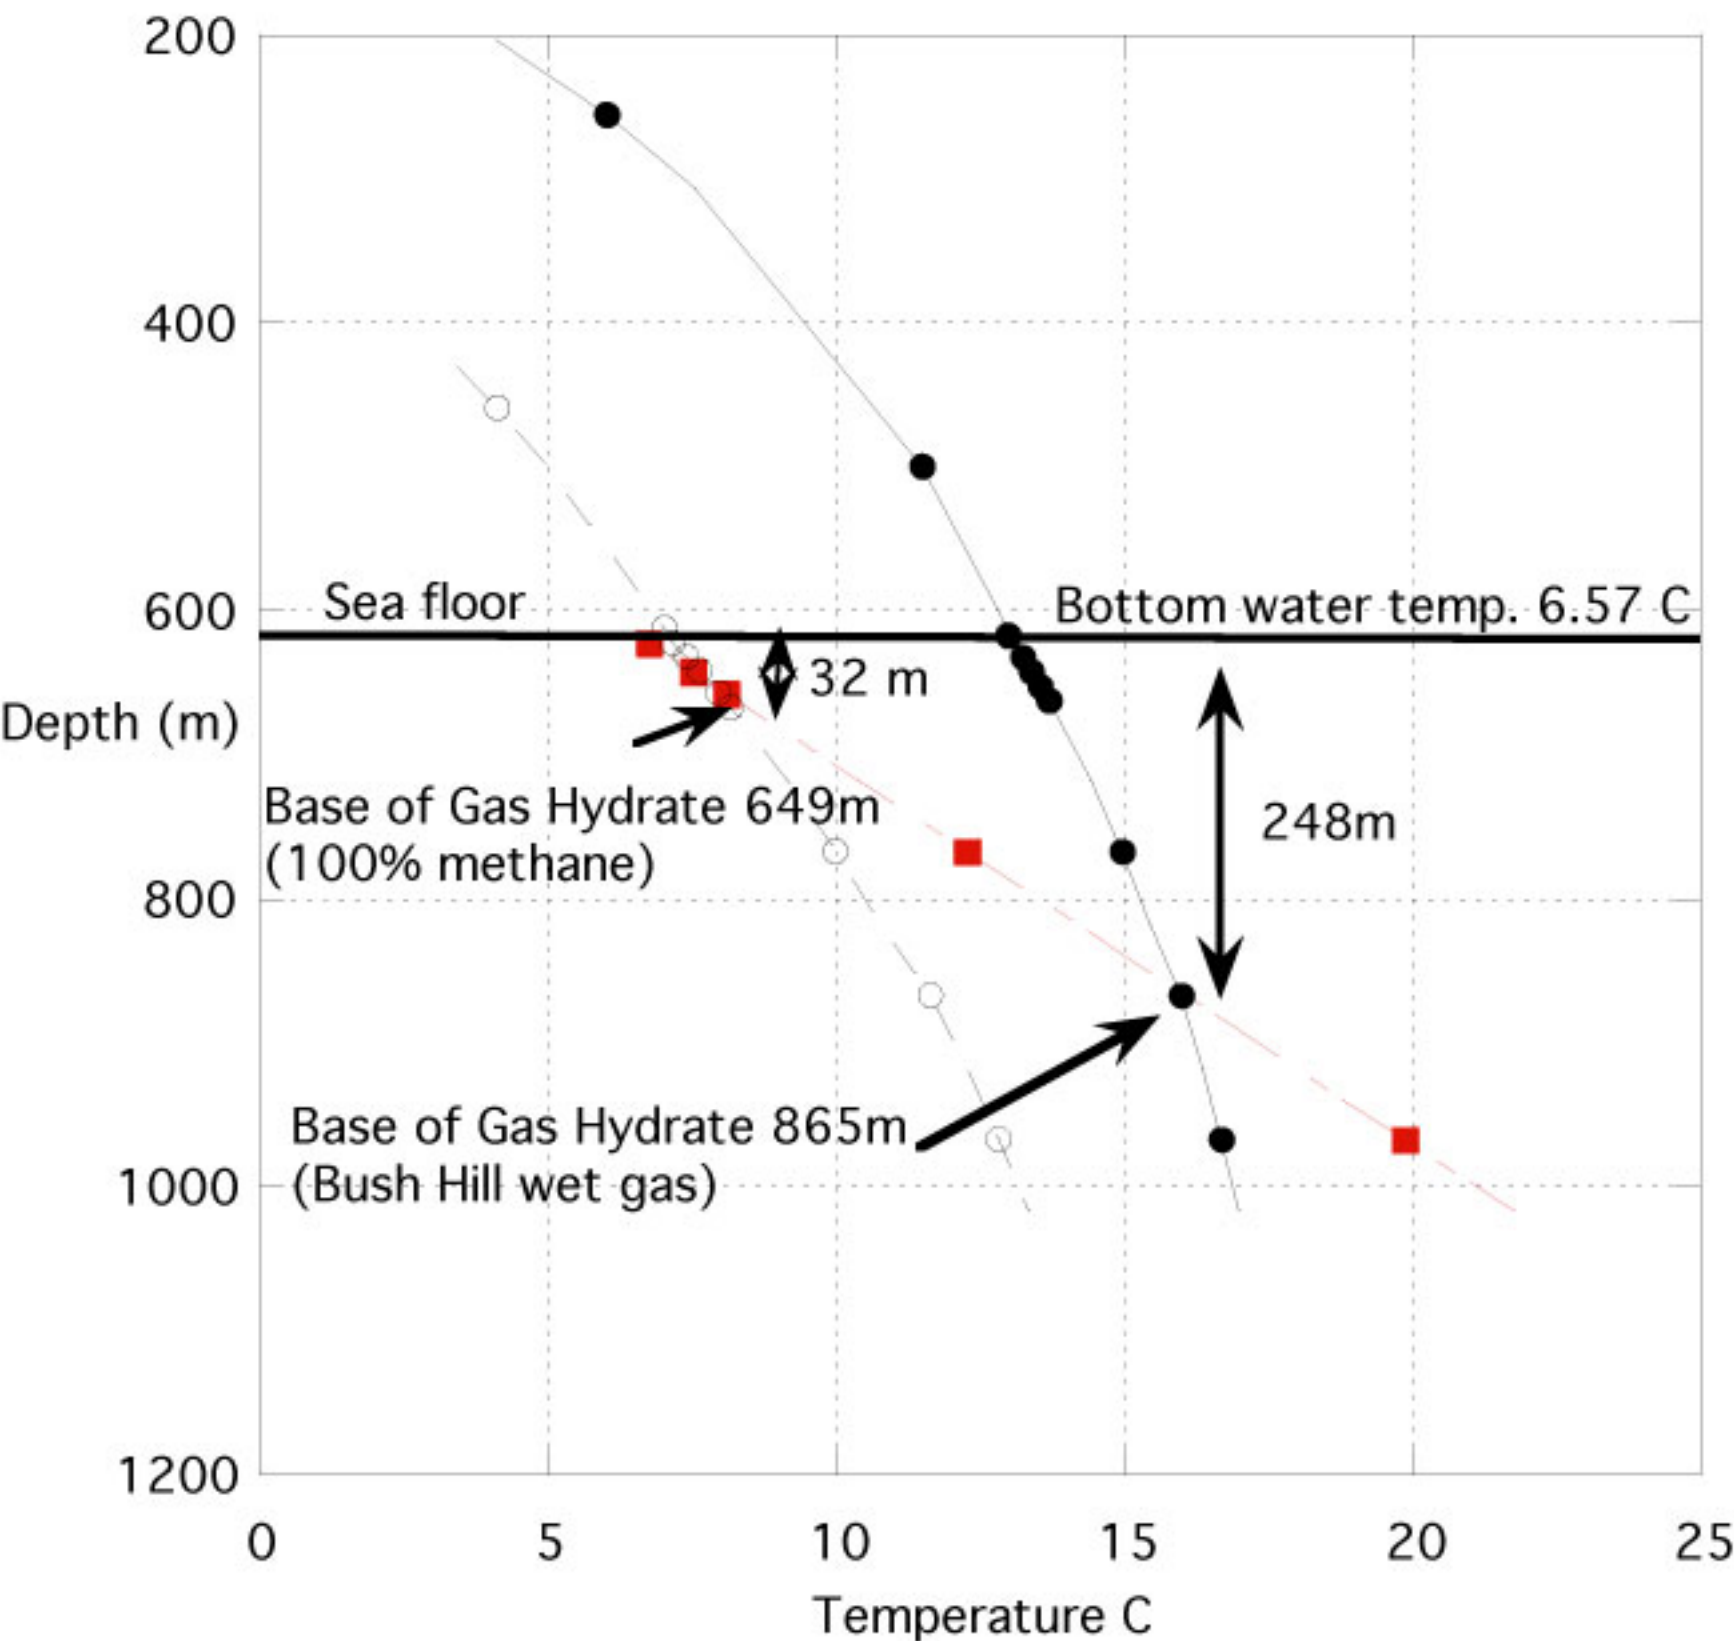

MD02-2539 Tunica Mound GHSZ